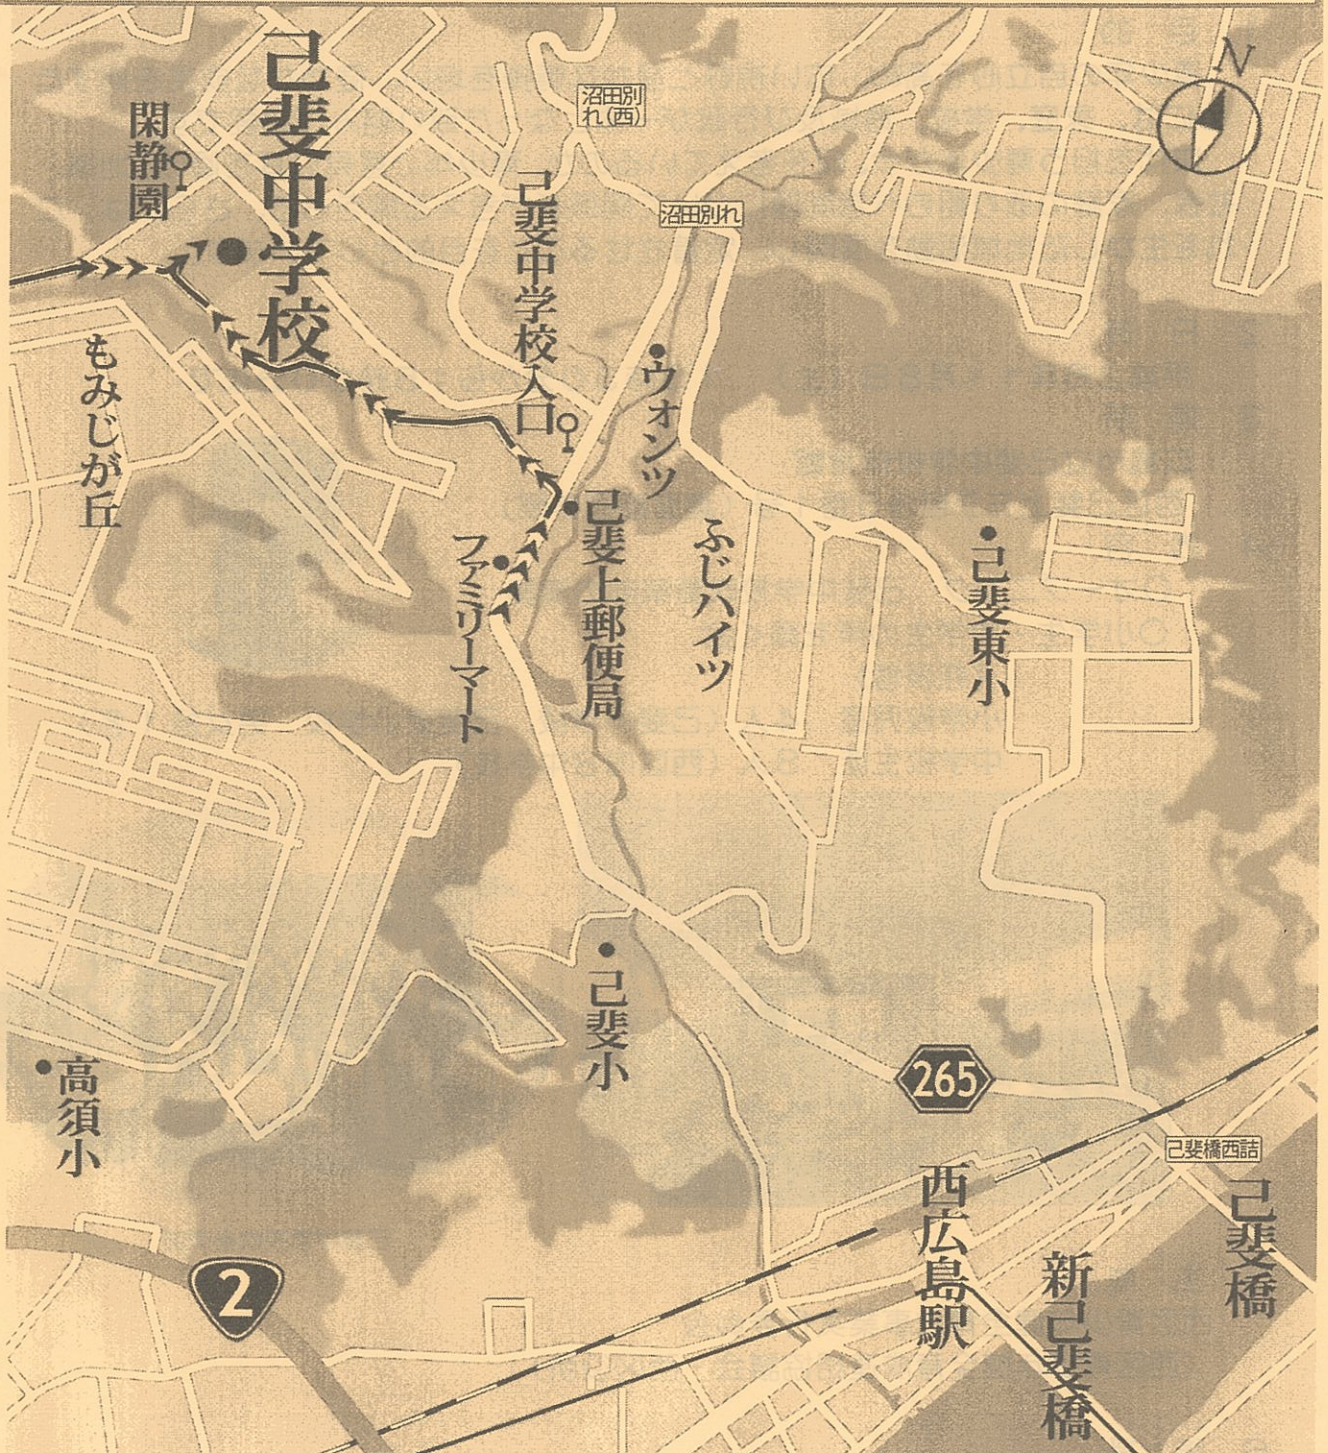

西区PTA連合会、西地区保護司会、西地区更生保護女性会、

西区民生委員児童委員協議会、広島西防犯連合会

※各自上履きをご持参ください。

広島市立己斐中学校 案内図

☎ 733-0815 広島市西区己斐上三丁目35番1号 ☎ (082)271-2260 FAX (082)271-5499

●公共交通機関

※JR 西広島駅からボンバス「もみじが丘(共立ハイツ)」行き乗車……「閑静園」バス停下車、東へ徒歩1分

※JR 西広島駅からボンバス、「広電己斐団地」「大迫団地」「五月が丘団地」行き乗車……「己斐中学校入口」下車、西へ徒歩10分